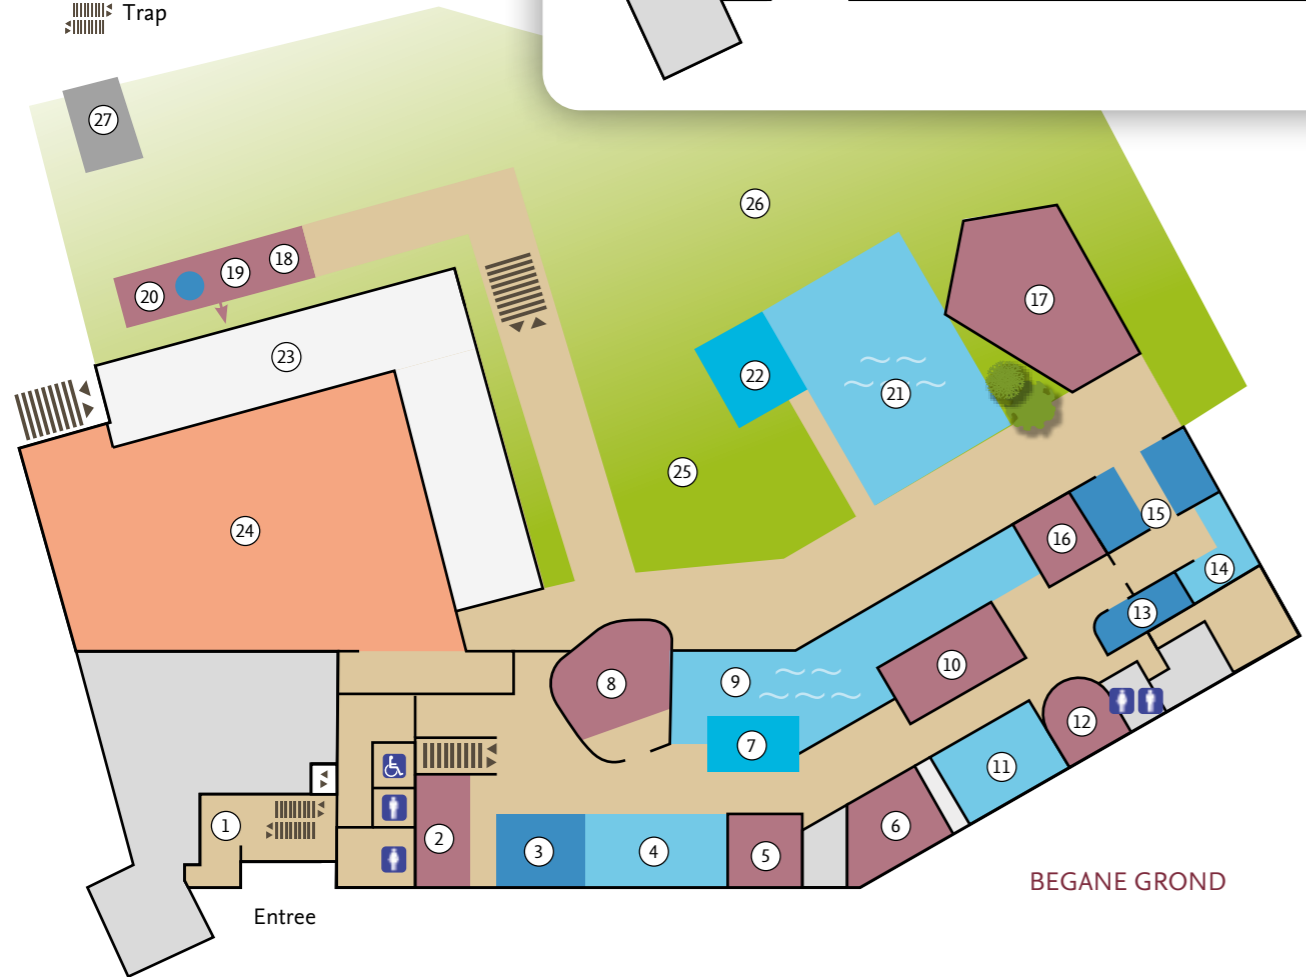

- Kleedruimtes
- Looproutte
- Sauna's
- Douches
- Relaxruimtes
- Behandelkamers
- ♿ Toiletten
- ⬆ Lift
- ⬆ Trap

#### BEGANE GROND

1. Receptie
2. Zoutkristalsauna
3. Douches
4. Voetenbad
5. Infraroodsauna
6. Openhaardsauna
7. Whirlpool
8. Bliksemsauna
9. Zwembad
10. Panoramasauna
11. Caldarium
12. Turks stoombad
13. Scrubruimte + douches
14. Dompelbad
15. Koelplein
16. Natuursauna
17. Opgietsauna
18. Bergkristalsauna
19. Stoomcabine
20. Kruidensauna
21. Zwembad
22. Whirlpool
23. Terras
24. Bar/Restaurant
25. Ligweide
26. Tuin
27. Overdekte rookruimte

#### EERSTE VERDIEPING

28. Dakterras
29. Rustruimte
30. Wachtruimte – beautycentrum
31. Klankschalenruimte
32. Kleedruimtes
33. Kolfruimte