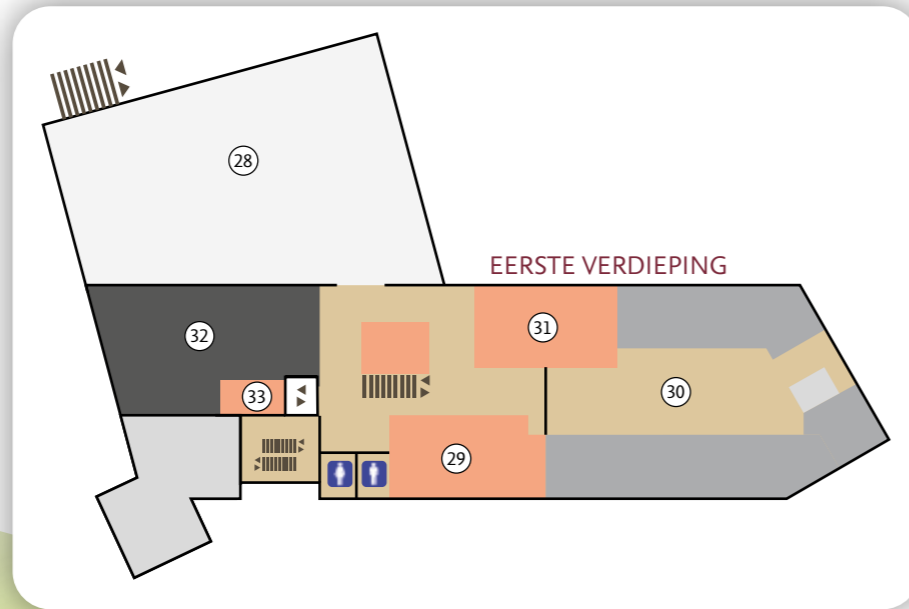

- Kleedruimtes
- Looproutte
- Sauna's
- Douches
- Relaxruimtes
- Behandelkamers
- ♿ Toiletten
- ⬆ Lift
- ⬆ Trap

#### BEGANE GROND

1. Receptie
2. Zoutkristalsauna
3. Douches
4. Voetenbad
5. Infraroodsauna
6. Openhaardsauna
7. Whirlpool
8. Bliksemsauna
9. Zwembad
10. Panoramasauna
11. Caldarium
12. Turks stoombad
13. Scrubruimte + douches
14. Dompelbad
15. Koelplein
16. Natuursauna
17. Opgietsauna
18. Bergkristalsauna
19. Stoomcabine
20. Kruidensauna
21. Zwembad
22. Whirlpool
23. Terras
24. Bar/Restaurant
25. Ligweide
26. Tuin
27. Overdekte rookruimte

#### EERSTE VERDIEPING

28. Dakterras
29. Rustruimte
30. Wachtruimte – beautycentrum
31. Klankschalenruimte
32. Kleedruimtes
33. Kolfruimte