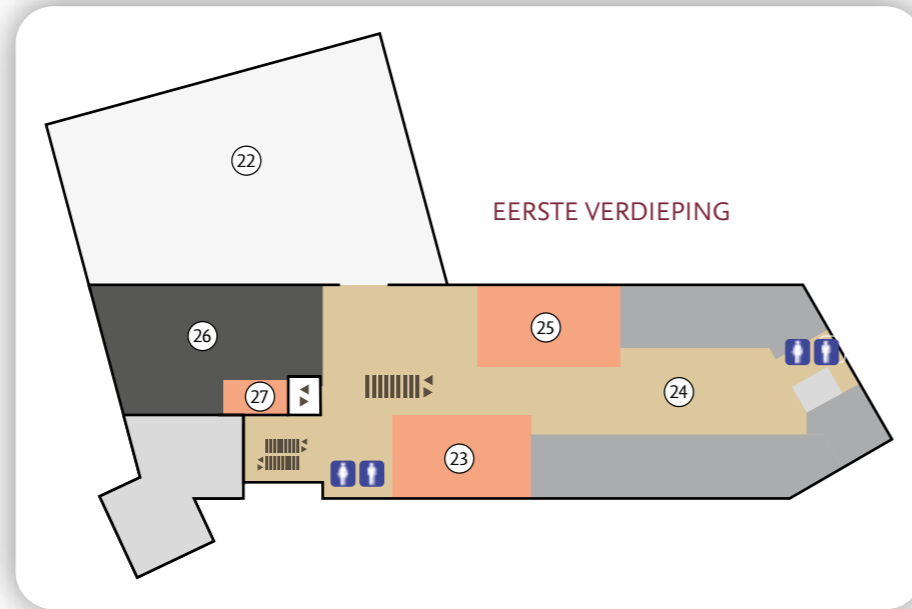

- Kleedruimtes
- Looproute
- Sauna's
- Douches
- Relaxruimtes
- Behandelkamers
- ♿ Toiletten
- ⬆ Lift
- ⚡ Trap

BEGANE GROND

1. Receptie
2. Zoutkristalsauna
3. Douches
4. Voetenbad
5. Infraroodsauna
6. Openhaardsauna
7. Whirlpool
8. Bliksemsauna
9. Zwembad
10. Panoramasauna
11. Caldarium
12. Stoomcabine
13. Scrubruimte
14. Dompelbad
15. Koelplein
16. Natuursauna
17. Opgietsauna
18. Zwembad
19. Whirlpool
20. Terras
21. Bar/Restaurant

EERSTE VERDIEPING

22. Dakterras
23. Rustruimte
24. Wachruimte – beautycentrum
25. Klankschalenruimte
26. Kleedruimtes
27. Kolfruimte