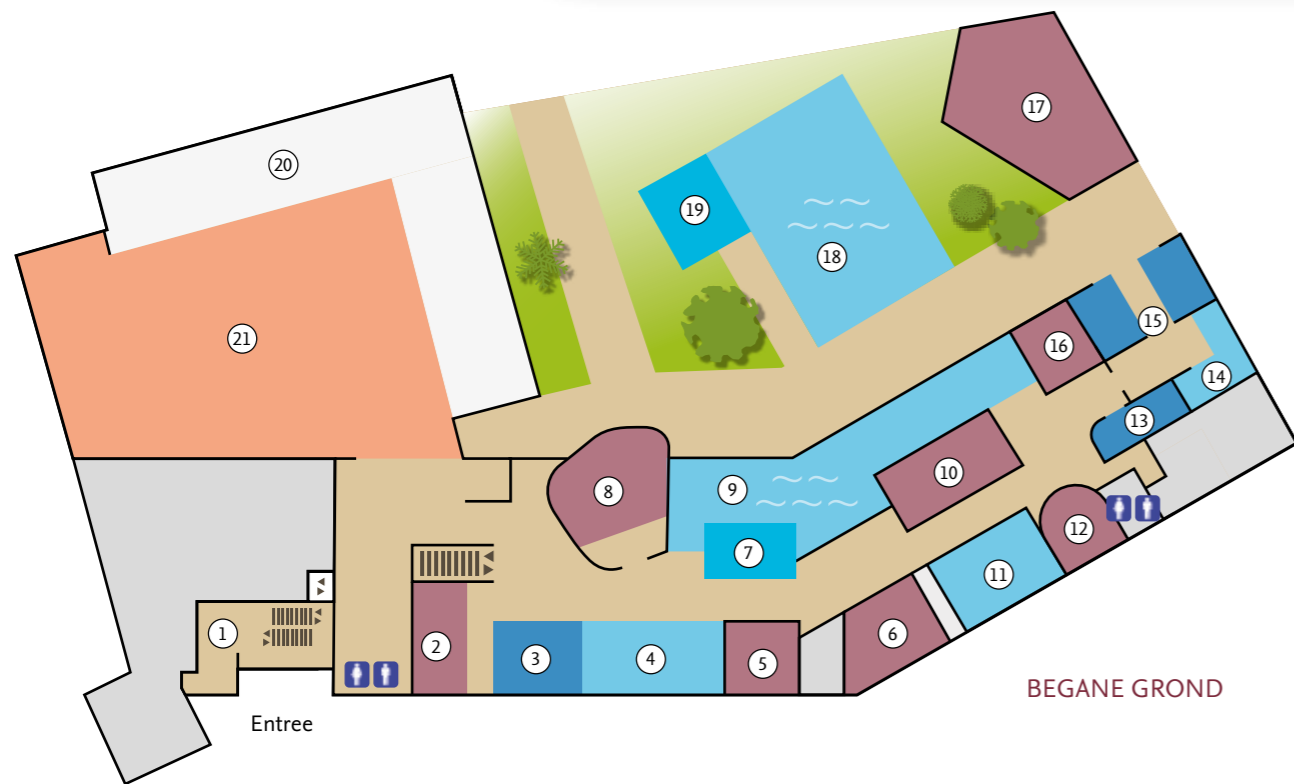

- Kleedruimtes
- Looproute
- Sauna's
- Douches
- Relaxruimtes
- Behandelkamers
- ♿ Toiletten
- ⬆ Lift
- ⚡ Trap

BEGANE GROND

1. Receptie
2. Zoutkristalsauna
3. Douches
4. Voetenbad
5. Infraroodsauna
6. Openhaardsauna
7. Whirlpool
8. Bliksemsauna
9. Zwembad
10. Panoramasauna
11. Caldarium
12. Stoomcabine
13. Scrubruimte
14. Dompelbad
15. Koelplein
16. Natuursauna
17. Opgietsauna
18. Zwembad
19. Whirlpool
20. Terras
21. Bar/Restaurant

EERSTE VERDIEPING

22. Dakterras
23. Rustruimte
24. Wachruimte – beautycentrum
25. Klankschalenruimte
26. Kleedruimtes
27. Kolfruimte